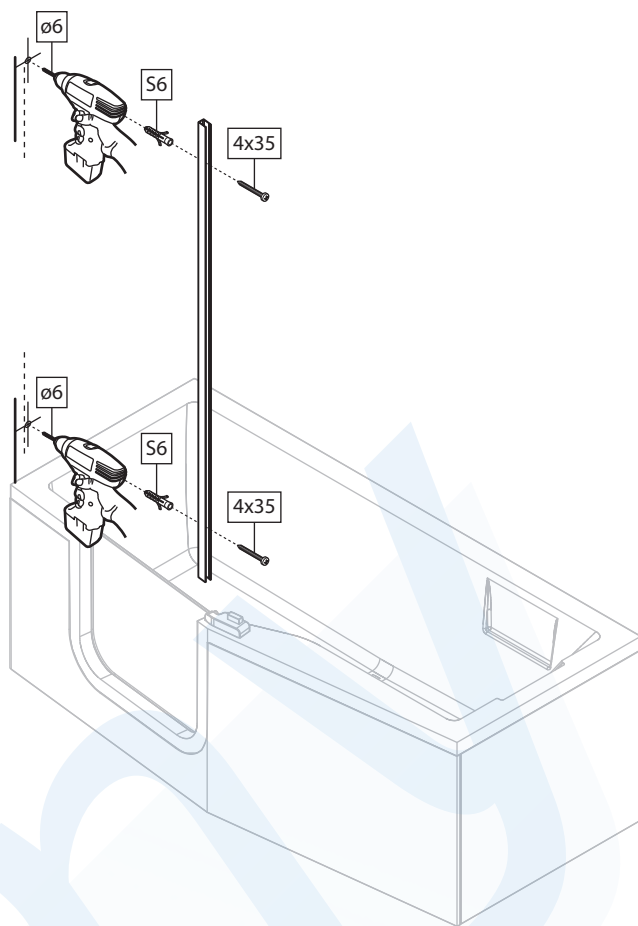

NOVELLINI

Montážní návod

COMBY Dvoudílná vanová zástěna

IRIS levá

IRIS pravá

České
Vodárny