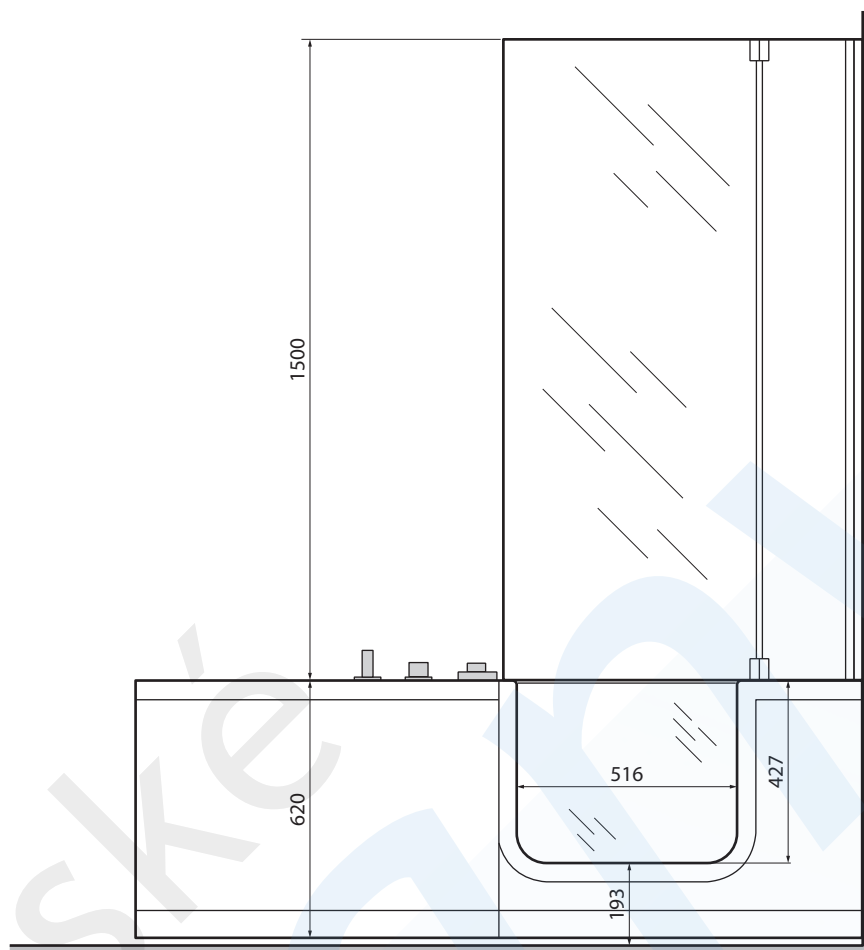

NOVELLINI

Montážní návod

COMBY Dvoudílná vanová zástěna

IRIS levá

IRIS pravá

České
Vodárny