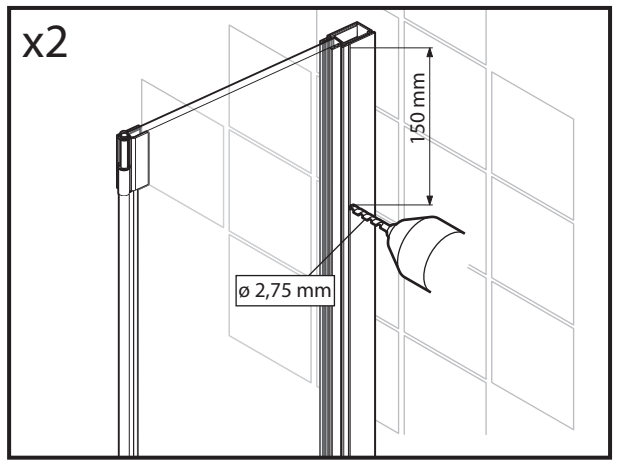

NOVELLINI

Montážní návod

COMBY Dvoudílná vanová zástěna

IRIS levá

IRIS pravá

České
Vodárny