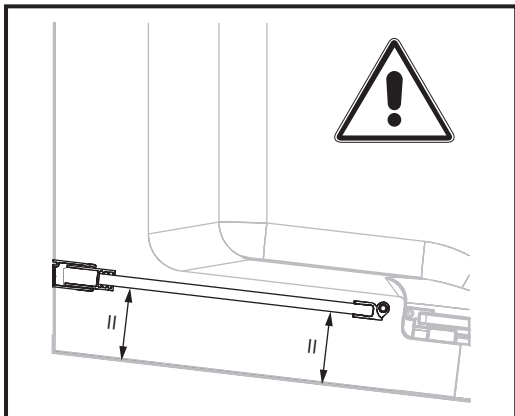

NOVELLINI

Montážní návod

COMBY Dvoudílná vanová zástěna

IRIS levá

IRIS pravá

České
Vodárny