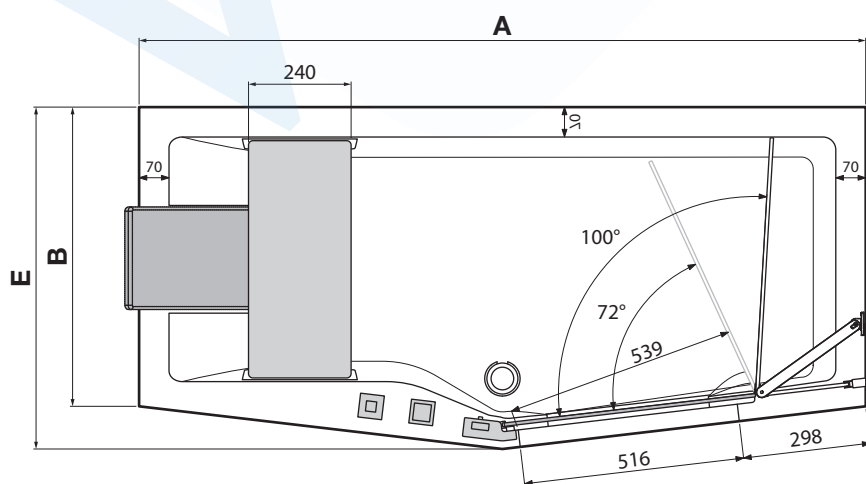

NOVELLINI

Montážní návod

COMBY Dvoudílná vanová zástěna

IRIS levá

IRIS pravá

České
Vodárny