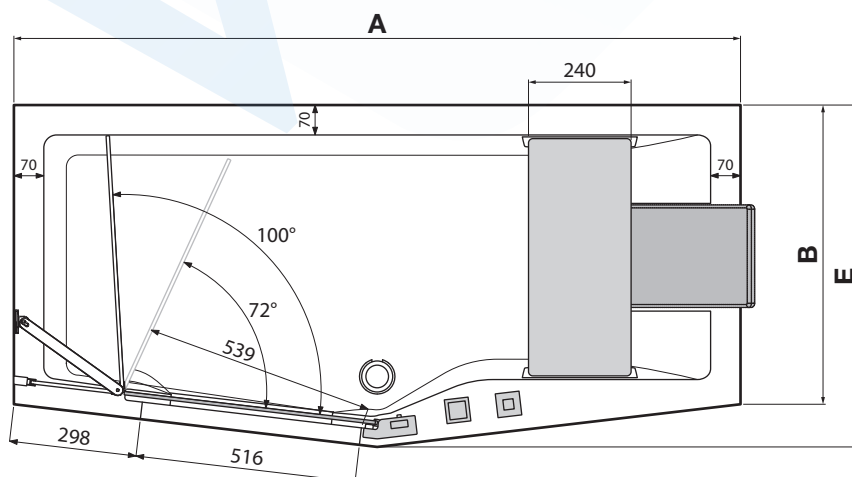

NOVELLINI

Montážní návod

COMBY Dvoudílná vanová zástěna

IRIS levá

IRIS pravá

České
Vodárny