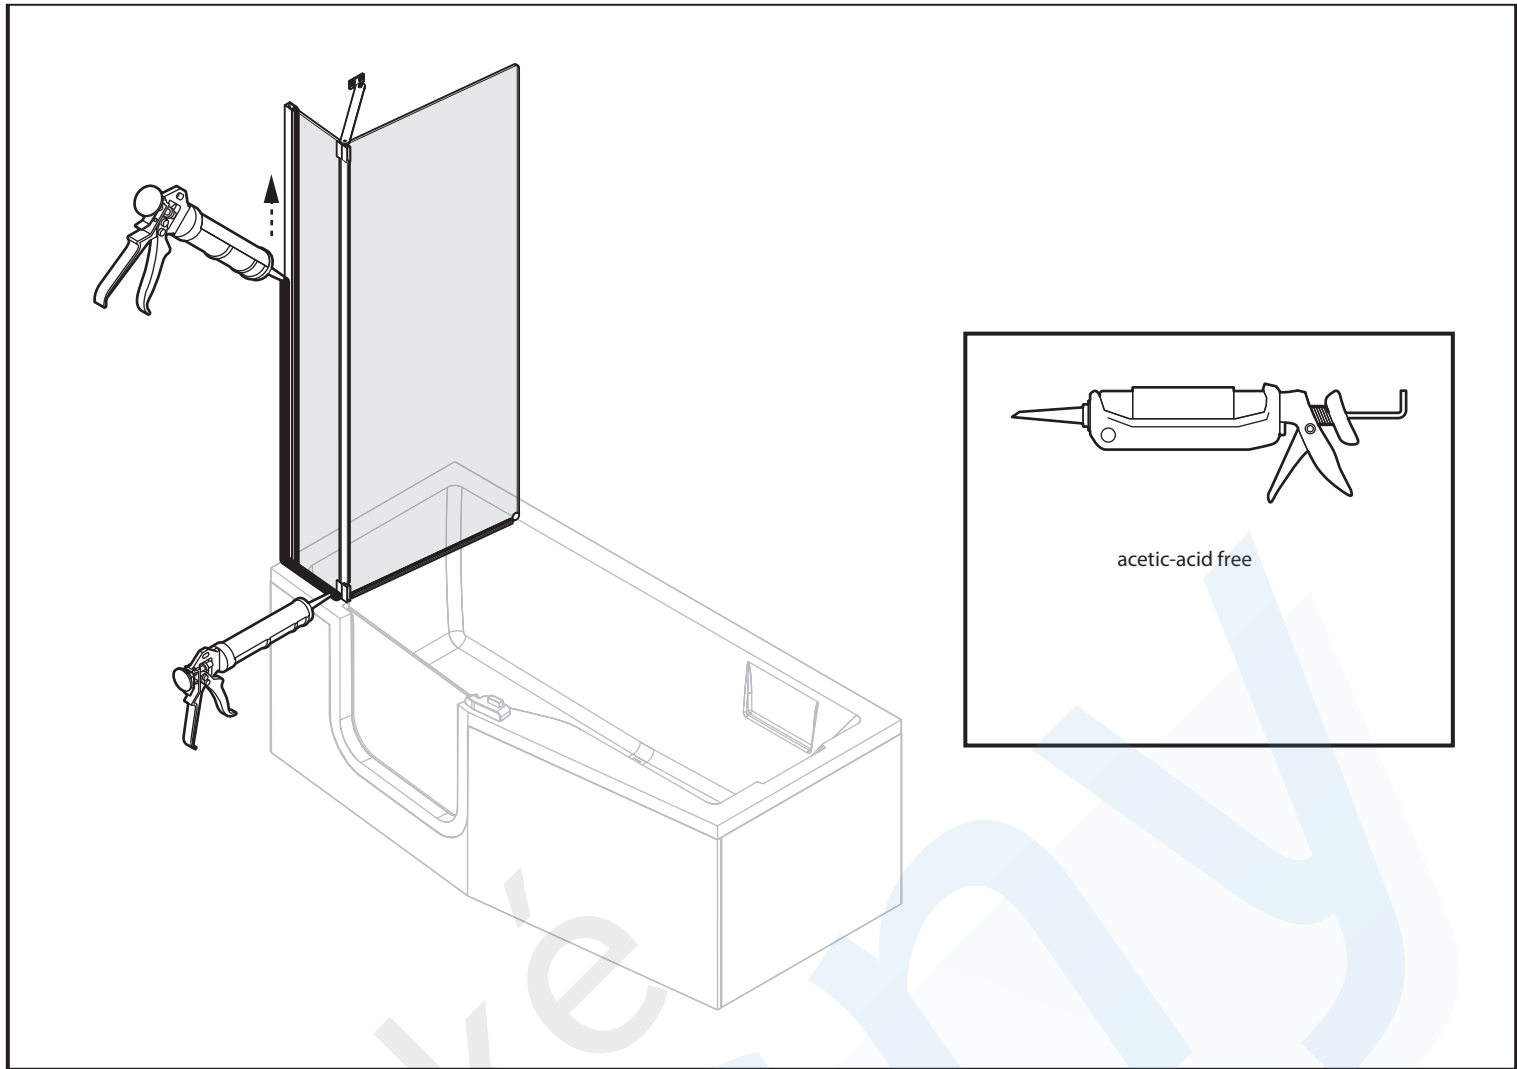

NOVELLINI

Montážní návod

COMBY Dvoudílná vanová zástěna

IRIS levá

IRIS pravá

České
Vodárny