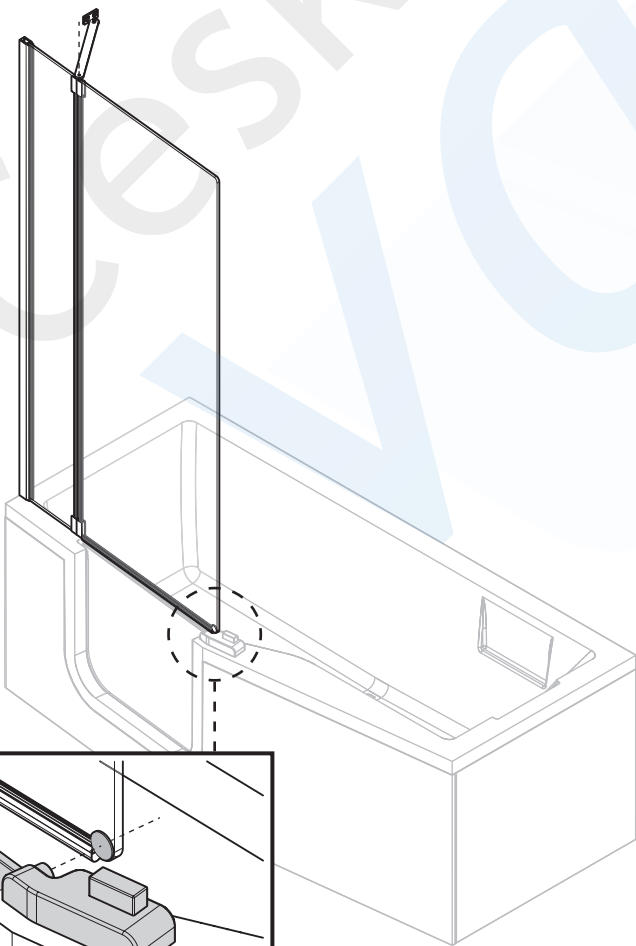

NOVELLINI

Montážní návod

COMBY Dvoudílná vanová zástěna

IRIS levá

IRIS pravá

České
Vodárny