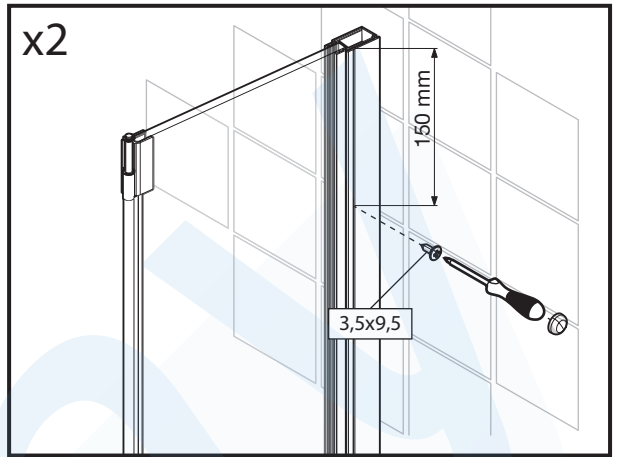

NOVELLINI

Montážní návod

COMBY Dvoudílná vanová zástěna

IRIS levá

IRIS pravá

České
Vodárny