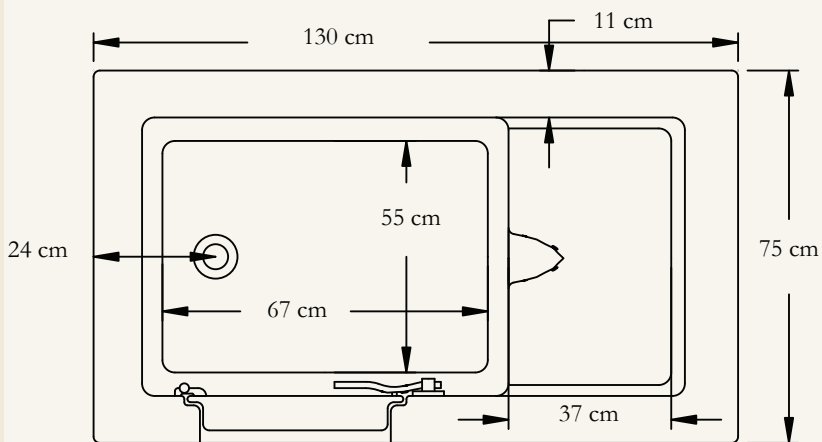

#### Rozměry

- 130 x 75 x 90 cm
- prostorově úsporná koncepce
- snadné přizpůsobení stávající nice
- technické výkresy na straně 2

## TECHNICKÉ ÚDAJE

<b>Rozměry</b>	130 x 75 x 90 cm
<b>Hmotnost</b>	40 kg
	55 kg (HM verze)
<b>Počet trysek</b>	8 (HM verze)
<b>Objem</b>	140/160 l
<b>Napájení</b>	230 V AC (HM verze)