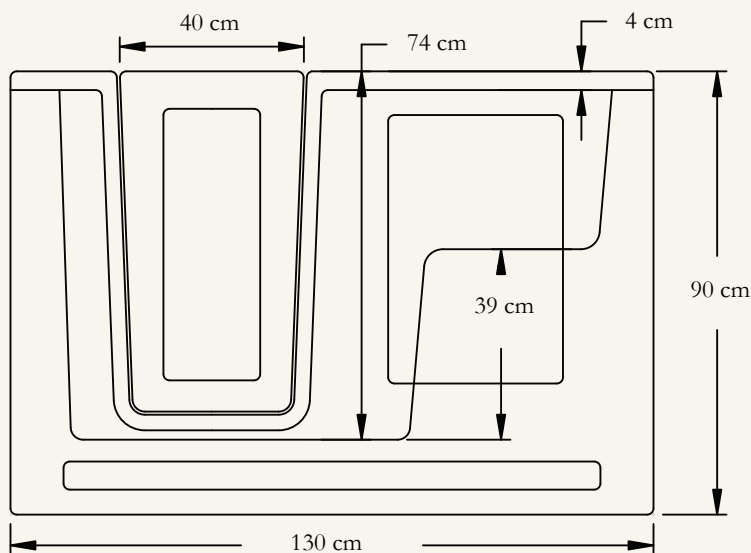

#### Rozměry

- 130 x 75 x 90 cm
- prostorově úsporná koncepce
- snadné přizpůsobení stávající nice
- technické výkresy na straně 2

## TECHNICKÉ ÚDAJE

<b>Rozměry</b>	130 x 75 x 90 cm
<b>Hmotnost</b>	40 kg
	55 kg (HM verze)
<b>Počet trysek</b>	8 (HM verze)
<b>Objem</b>	140/160 l
<b>Napájení</b>	230 V AC (HM verze)