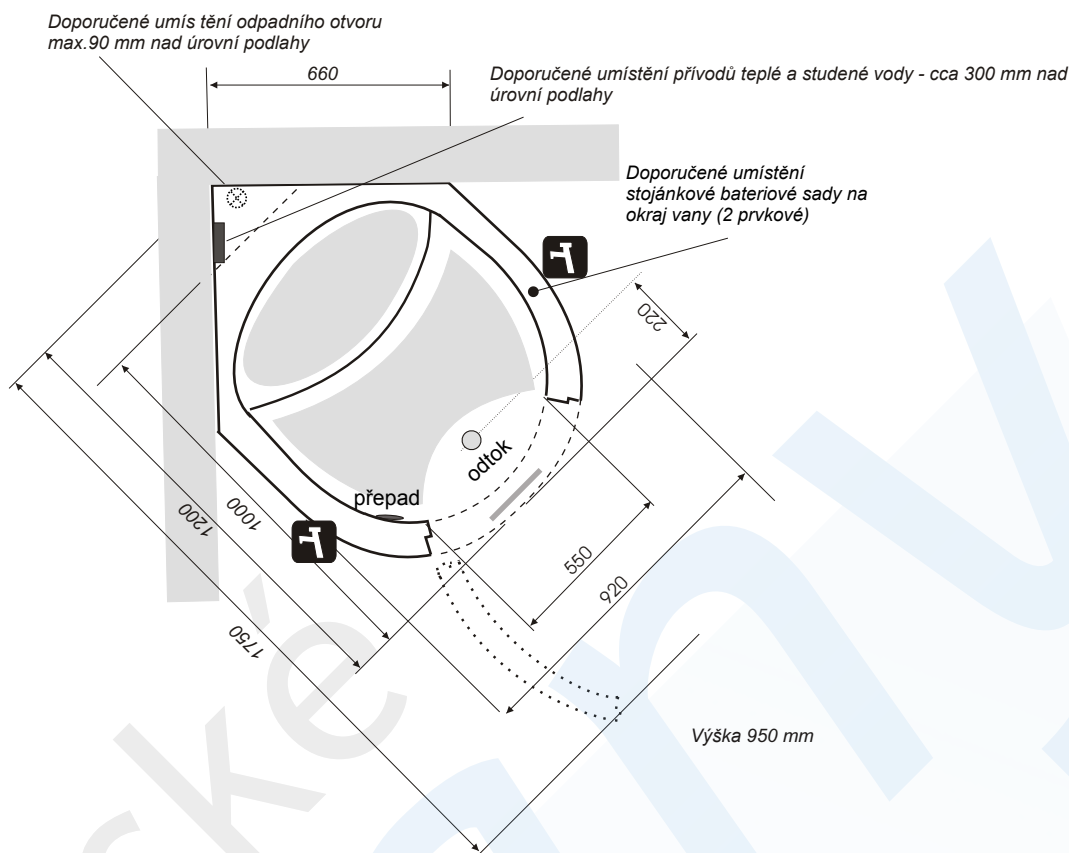

SANITPLAST®

Sedací vana s dvířky OAZA

levá a pravá stranová varianta

pravá stranová varianta

Standardní rozsah dodávky:

- těleso vany s konstrukcí
- levá nebo pravá vstupní dvířka
- čelní krycí panel
- boční krycí panely
- protiskluzová úprava sedáku a dna vany
- vanová odtoková sada

pravá stranová varianta

www.ceske-koupelny.cz

B.A.R. Praha, s.r.o.
Kloboukova 2172/5
148 00 Praha 4 – Chodov
www.ceske-koupelny.cz

Výrobce si vyhrazuje právo změn.

Sedací vana s dvířky OAZA

SANITPLAST®

100 X 92 X 95 cm levá a pravá stranová varianta

Popis: Vana je k dispozici v levé nebo pravé stranové verzi - podle polohy dveřních pantů. Vstupní dvířka se otvírají vně vany, uzavírací dveřní pákový mechanismus se ovládá zevnitř vany. Korpus vany a vstupní dvířka jsou vyrobeny z polyesteru GRP vyztuženého sklolaminátem. Celokovová podpurná konstrukce s výškově nastavitelnými nožkami. Dveřní panty a uzavírací mechanismus jsou vyrobeny z nerezové oceli. Dvířka jsou opatřena profilovaným těsněním ze silikonové pryže. Ergonomicky řešený sedák, speciální vytvarování ve středové části usnadňuje péči o intimní hygienu. Sedák a dno vany mají protiskluzovou povrchovou úpravu.

Rozměry: délka 100 cm, šířka 92 cm, výška 95 cm
šířka vstupního otvoru 55 cm

Barva: bílá (White Star).
Jiné barvy: za příplatek - dle vzorníku RAL

Instalace vany musí být provedena odborným řemeslníkem nebo montážní firmou.