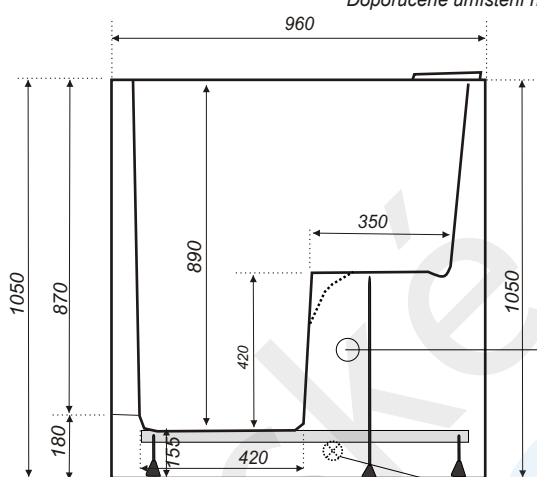

Sedací vana s odnímatelnými dvířky TULIP 2

96 x 70 x 105 cm

SANITPLAST®

Doporučené umístění nástěnné a stojánkové 2-otvorové baterie

Doporučené umístění přívodů teplé a studené vody - cca 300 mm nad úrovní podlahy

ANTISLIP - Protiskluzová úprava sedáku a dna vany

Doporučené umístění odpadního otvoru max. 90 mm nad úrovní podlahy

Popis:

Jednoduchá manipulace s dvířky.

Při zavírání se dvířka opírou spodní částí o dvě zarážky na dně vany, přitlačí se k obvodovému těsnění vstupního otvoru a zasunutím výstupků na horní partii desky do drážek v korpusu se zajistí v uzavřené poloze.

Při otevřeném vstupu mohou být dvířka uložena na bocích koupacího prostoru uvnitř vany nebo vně - vedle vany.

Korpus vany a vstupní dvířka jsou vyrobeny z polyesteru GRP vyztuženého sklolaminátem. Celokovová podpurná konstrukce s výškově nastavitelnými nožkami.

Ergonomicky řešený sedák, speciální vytvarování ve středové části usnadňuje péči o intimní hygienu. Sedák a dno vany mají protiskluzovou povrchovou úpravu.

Rozměry: délka 96 cm, šířka 69,5 cm, výška 105 cm