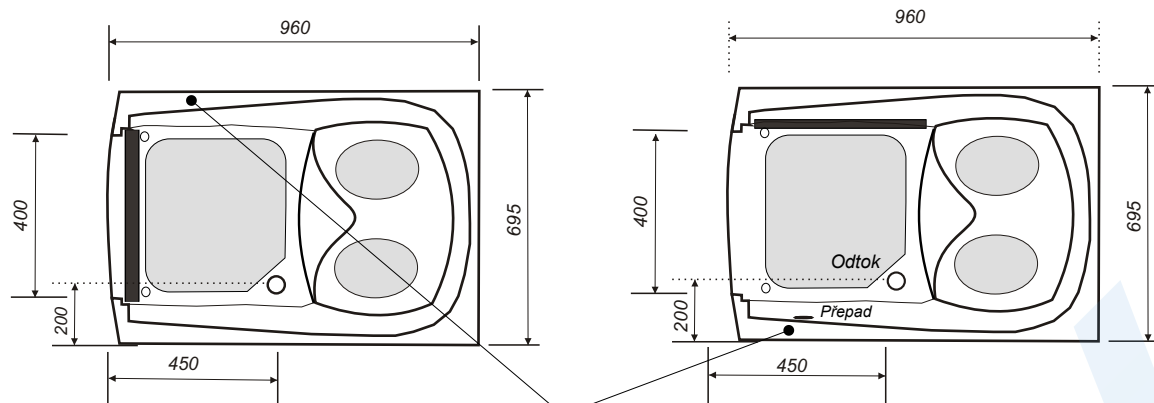

Sedací vana s odnímatelnými dvířky TULIP 2

Standardní rozsah dodávky:

- těleso vany s konstrukcí
- odnímatelná vstupní dvířka
- čelní krycí panel
- boční krycí panel
- protiskluzová úprava sedáku a dna vany
- vanová odtoková sada

Sedací vana s odnímatelnými dvířky TULIP 2

96 x 70 x 105 cm

SANITPLAST®

Doporučené umístění nástěnné a stojánkové 2-otvorové baterie

Doporučené umístění přívodů teplé a studené vody - cca 300 mm nad úrovní podlahy

ANTISLIP - Protiskluzová úprava sedáku a dna vany

Doporučené umístění odpadního otvoru max. 90 mm nad úrovní podlahy

Popis:

Jednoduchá manipulace s dvířky.

Při zavírání se dvířka opírou spodní částí o dvě zarážky na dně vany, přitlačí se k obvodovému těsnění vstupního otvoru a zasunutím výstupků na horní partii desky do drážek v korpusu se zajistí v uzavřené poloze.

Ergonomicky řešený sedák, speciální vytvarování ve středové části usnadňuje péči o intimní hygienu. Sedák a dno vany mají protiskluzovou povrchovou úpravu.

Rozměry: délka 96 cm, šířka 69,5 cm, výška 105 cm