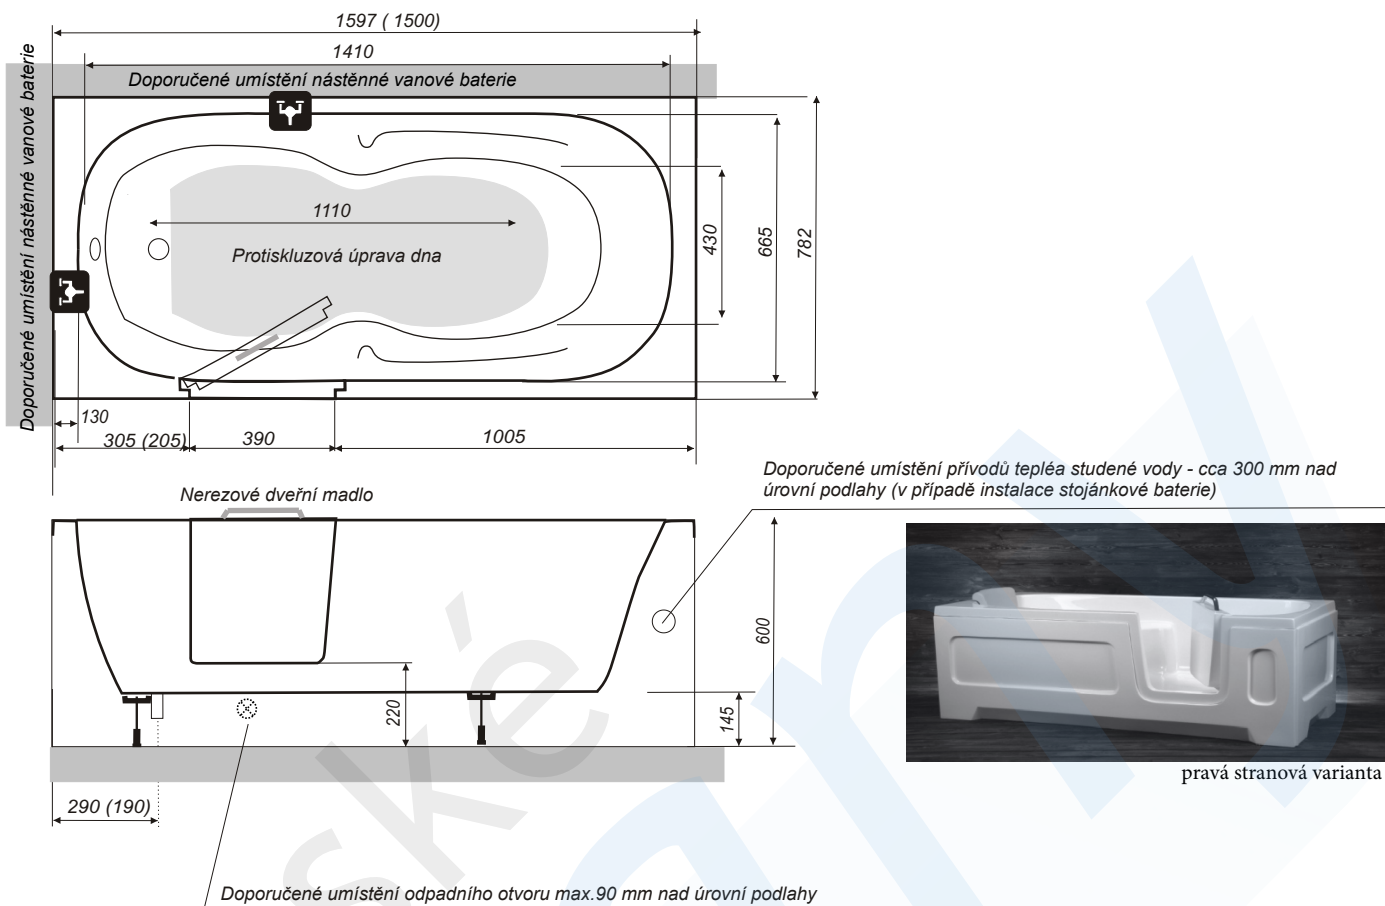

# Vana s dvířky RELAX

SANITPLAST®

150 x 80, 160 x 80 Levá / Pravá

pravá stranová varianta

levá stranová varianta

Standardní rozsah dodávky:

- korpus vany s konstrukcí
- levá nebo pravá vstupní dvířka s madlem
- čelní krycí panel
- boční krycí panel
- protiskluzová úprava dna vany
- vanová odtoková sada

# Vana s dvířky RELAX

SANITPLAST®

150 x 80 cm, 160 x 80 cm

levá a pravá stranová varianta

pravá stranová varianta

## Popis:

Vstupní dvířka se otvírají dovnitř vany, uzavírací dveřní pákový mechanismus se ovládá zevnitř vany. Korpus vany a vstupní dvířka jsou vyrobeny z polyesteru GRP vyztuženého sklolaminátem. Celokovová podpůrná konstrukce s výškově nastavitelnými nožkami. Dveřní panty, madlo a uzavírací mechanismus jsou vyrobeny z nerezové oceli. Dvířka jsou opatřena profilovaným těsněním ze silikonové pryže. Dno vany je opatřeno protiskluzovou povrchovou úpravou.

Rozměry: délka 150 nebo 160 cm, šířka 80 cm, výška 60 cm  
šířka dvířek 39 / 32 cm

Barva: bílá (White Star).

Jiné barvy: za příplatek - dle vzorníku RAL

Instalace vany musí být provedena odborným řemeslníkem nebo montážní firmou.