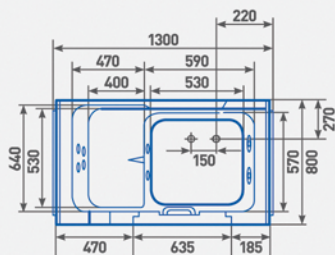

## SPECIFIKACE – VÝBAVA

Velikost: D **1300 mm** | Š **800 mm** | V **1040 mm**

Váha: **156 kg**

Sprchová hlavice

Multifunkční baterie

Polštář

Vnitřní madlo

Držák ručníků