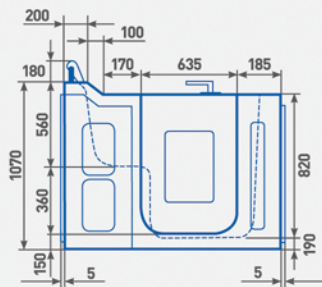

## SPECIFIKACE – VÝBAVA

Velikost: D **1300 mm** | Š **800 mm** | V **1040 mm**

Váha: **156 kg**

Sprchová hlavice

Multifunkční baterie

Polštář

Vnitřní madlo

Držák ručníků