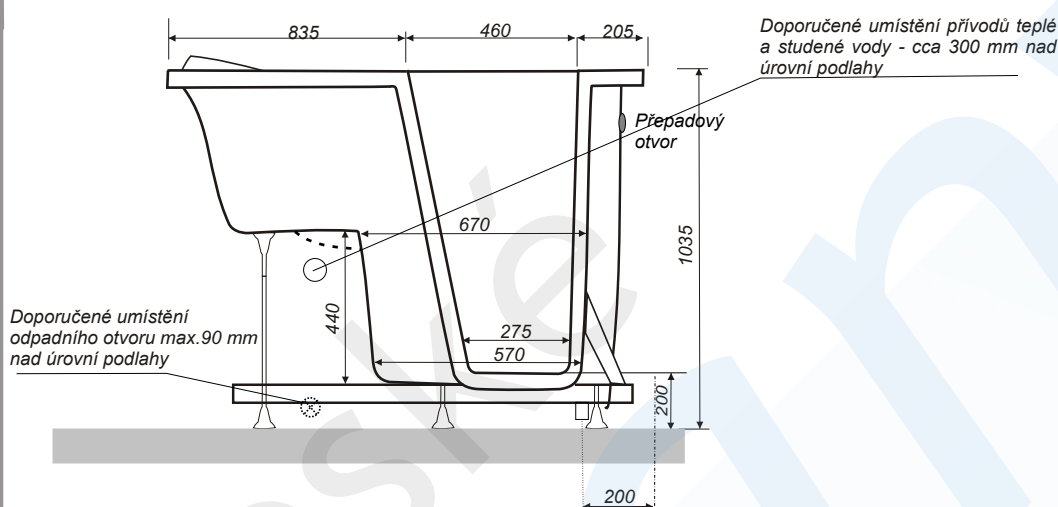

SANITPLAST®

Sedací vana s dvířky ODA 150 E

levá a pravá stranová varianta

pravá stranová varianta

Standardní rozsah dodávky:

- těleso vany s konstrukcí
- levá nebo pravá vstupní dvířka
- čelní krycí panel
- boční krycí panel
- protiskluzová úprava sedáku a dna vany
- vanová odtoková sada

150 x 68 x 103,5 cm levá a pravá stranová varianta

Popis: Vana je k dispozici v levé nebo pravé stranové verzi - podle polohy dvířek. Vstupní dvířka se otvírají dovnitř vany, uzavírací dveřní pákový mechanismus se ovládá zevnitř vany. Korpus vany a vstupní dvířka jsou vyrobeny z polyesteru GRP vyztuženého sklolaminátem. Celokovová podpurná konstrukce s výškově nastavitelnými nožkami. Dveřní panty a uzavírací mechanismus jsou vyrobeny z nerezové oceli. Dvířka jsou opatřena profilovaným těsněním ze silikonové pryže. Ergonomicky řešený sedák, speciální vytvarování ve středové části usnadňuje péči o intimní hygienu. Sedák a dno vany mají protiskluzovou povrchovou úpravu.

Rozměry: délka 150 cm, šířka 68 cm, výška 103,5 cm
šířka dvířek 27,5 - 46 cm
výška sedáku 44cm

Barva: bílá (White Star).
Jiné barvy: za příplatek - dle vzorníku RAL

Instalace vany musí být provedena odborným řemeslníkem nebo montážní firmou.