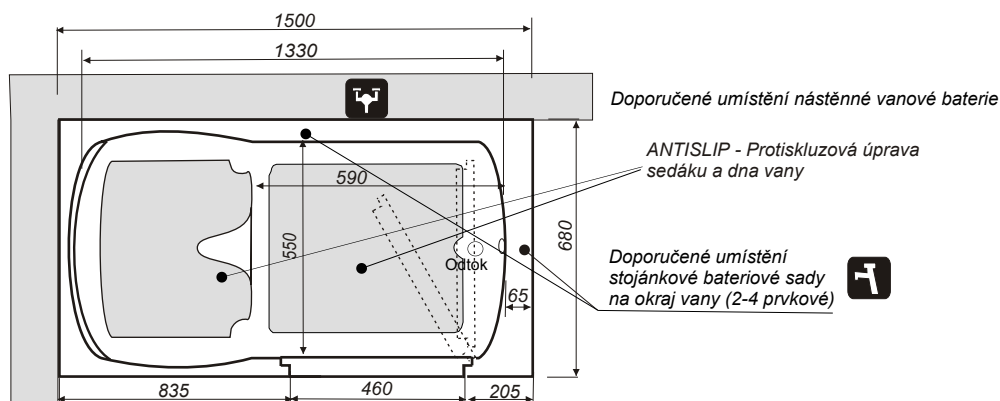

SANITPLAST®

Sedací vana s dvířky ODA 150 E

levá a pravá stranová varianta

pravá stranová varianta

Standardní rozsah dodávky:

- těleso vany s konstrukcí
- levá nebo pravá vstupní dvířka
- čelní krycí panel
- boční krycí panel
- protiskluzová úprava sedáku a dna vany
- vanová odtoková sada

150 x 68 x 103,5 cm levá a pravá stranová varianta

Popis: Vana je k dispozici v levé nebo pravé stranové verzi - podle polohy dvířek. Vstupní dvířka se otvírají dovnitř vany, uzavírací dveřní pákový mechanismus se ovládá zevnitř vany. Korpus vany a vstupní dvířka jsou vyrobeny z polyesteru GRP vyztuženého sklolaminátem. Celokovová podpurná konstrukce s výškově nastavitelnými nožkami. Dveřní panty a uzavírací mechanismus jsou vyrobeny z nerezové oceli. Dvířka jsou opatřena profilovaným těsněním ze silikonové pryže. Ergonomicky řešený sedák, speciální vytvarování ve středové části usnadňuje péči o intimní hygienu. Sedák a dno vany mají protiskluzovou povrchovou úpravu.

Rozměry: délka 150 cm, šířka 68 cm, výška 103,5 cm
šířka dvířek 27,5 - 46 cm
výška sedáku 44cm

Barva: bílá (White Star).
Jiné barvy: za příplatek - dle vzorníku RAL

Instalace vany musí být provedena odborným řemeslníkem nebo montážní firmou.