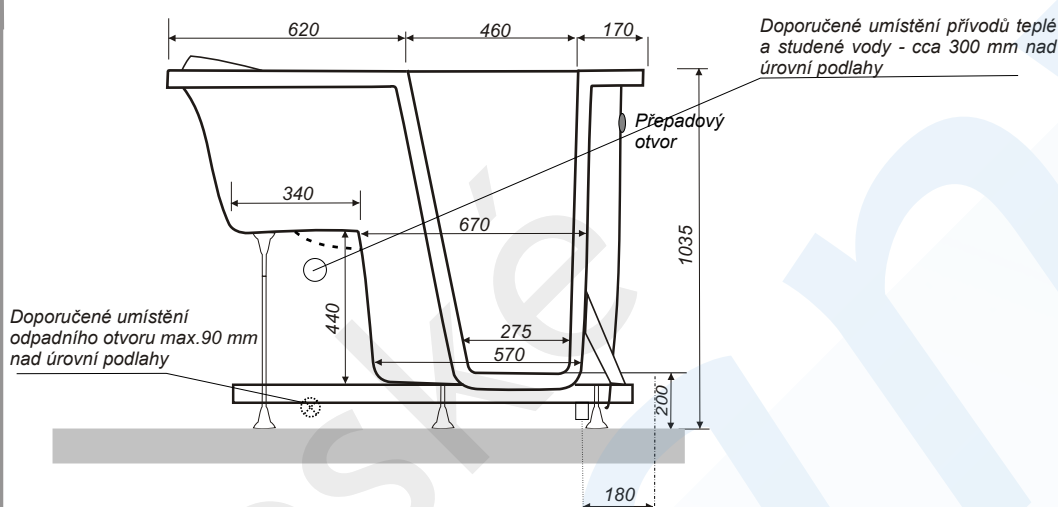

SANITPLAST®

Sedací vana s dvířky ODA 125 E

levá a pravá stranová varianta

www.ceske-koupelny.cz

levá stranová varianta

Standardní rozsah dodávky:

- těleso vany s konstrukcí
- levá nebo pravá vstupní dvířka
- čelní krycí panel
- boční krycí panel
- protiskluzová úprava sedáku a dna vany
- vanová odtoková sada

pravá stranová varianta

B.A.R. Praha, s.r.o.
Kloboukova 2172/5
148 00 Praha 4 – Chodov
www.ceske-koupelny.cz

Výrobce si vyhrazuje právo změn.

Sedací vana s dvířky ODA 125 E

SANITPLAST®

125 x 68 x 103,5 cm levá a pravá stranová varianta

pravá stranová varianta

Popis:

Vana je k dispozici v levé nebo pravé stranové verzi - podle polohy dvířek. Vstupní dvířka se otvírají dovnitř vany, uzavírací dveřní pákový mechanismus se ovládá zevnitř vany. Korpus vany a vstupní dvířka jsou vyrobeny z polyesteru GRP vyztuženého sklolaminátem. Celokovová podpurná konstrukce s výškově nastavitelnými nožkami. Dveřní panty a uzavírací mechanismus jsou vyrobeny z nerezové oceli. Dvířka jsou opatřena profilovaným těsněním ze silikonové pryže. Ergonomicky řešený sedák, speciální vytvarování ve středové části usnadňuje péči o intimní hygienu. Sedák a dno vany mají protiskluzovou povrchovou úpravu.

Rozměry: délka 125 cm, šířka 68 cm, výška 103,5 cm
šířka dvířek 27,5 - 46 cm
výška sedáku 44cm

Barva: bílá (White Star).
Jiné barvy: za příplatek - dle vzorníku RAL

Instalace vany musí být provedena odborným řemeslníkem nebo montážní firmou.