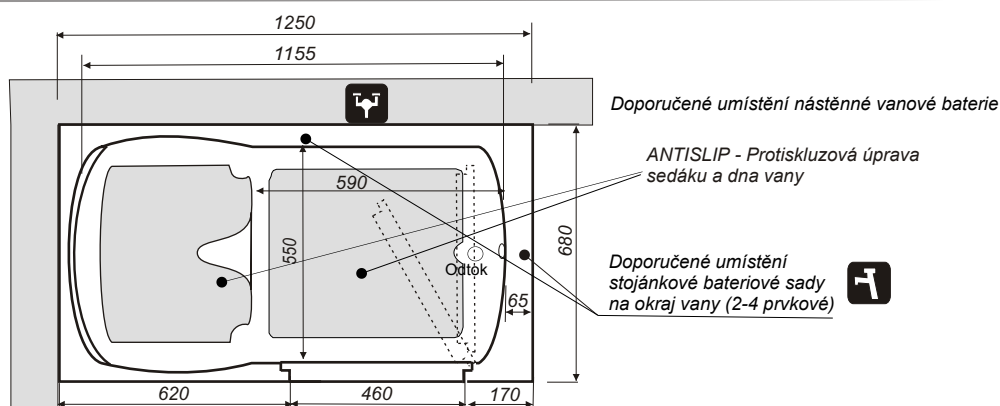

SANITPLAST®

Sedací vana s dvířky ODA 125 E

levá a pravá stranová varianta

www.ceske-koupelny.cz

levá stranová varianta

Standardní rozsah dodávky:

- těleso vany s konstrukcí
- levá nebo pravá vstupní dvířka
- čelní krycí panel
- boční krycí panel
- protiskluzová úprava sedáku a dna vany
- vanová odtoková sada

pravá stranová varianta

B.A.R. Praha, s.r.o.
Kloboukova 2172/5
148 00 Praha 4 – Chodov
www.ceske-koupelny.cz

Výrobce si vyhrazuje právo změn.

Sedací vana s dvířky ODA 125 E

SANITPLAST®

125 x 68 x 103,5 cm levá a pravá stranová varianta

pravá stranová varianta

Popis:

Vana je k dispozici v levé nebo pravé stranové verzi - podle polohy dvířek. Vstupní dvířka se otvírají dovnitř vany, uzavírací dveřní pákový mechanismus se ovládá zevnitř vany. Korpus vany a vstupní dvířka jsou vyrobeny z polyesteru GRP vyztuženého sklolaminátem. Celokovová podpurná konstrukce s výškově nastavitelnými nožkami. Dveřní panty a uzavírací mechanismus jsou vyrobeny z nerezové oceli. Dvířka jsou opatřena profilovaným těsněním ze silikonové pryže. Ergonomicky řešený sedák, speciální vytvarování ve středové části usnadňuje péči o intimní hygienu. Sedák a dno vany mají protiskluzovou povrchovou úpravu.

Rozměry: délka 125 cm, šířka 68 cm, výška 103,5 cm
šířka dvířek 27,5 - 46 cm
výška sedáku 44cm

Barva: bílá (White Star).
Jiné barvy: za příplatek - dle vzorníku RAL

Instalace vany musí být provedena odborným řemeslníkem nebo montážní firmou.