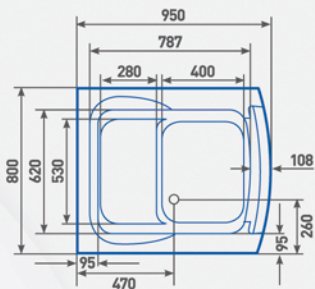

XT-110

SPECIFIKACE – VÝBAVA

Velikost: D **950 mm** | Š **800 mm** | V **1000 mm**

Váha: **130 kg**

Sprchová hlavice

Multifunkční baterie

Polštář

DOPLŇKOVÁ VÝBAVA

Masážní systém (masážní čerpadlo, 8x masážní tryska)