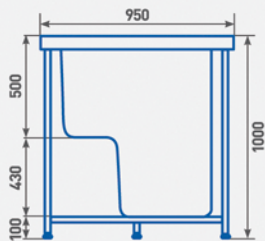

XT-110

SPECIFIKACE – VÝBAVA

Velikost: D **950 mm** | Š **800 mm** | V **1000 mm**

Váha: **130 kg**

Sprchová hlavice

Multifunkční baterie

Polštář

DOPLŇKOVÁ VÝBAVA

Masážní systém (masážní čerpadlo, 8x masážní tryska)