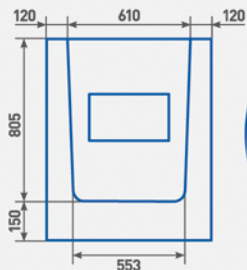

XT-110

SPECIFIKACE – VÝBAVA

Velikost: D **950 mm** | Š **800 mm** | V **1000 mm**

Váha: **130 kg**

Sprchová hlavice

Multifunkční baterie

Polštář

DOPLŇKOVÁ VÝBAVA