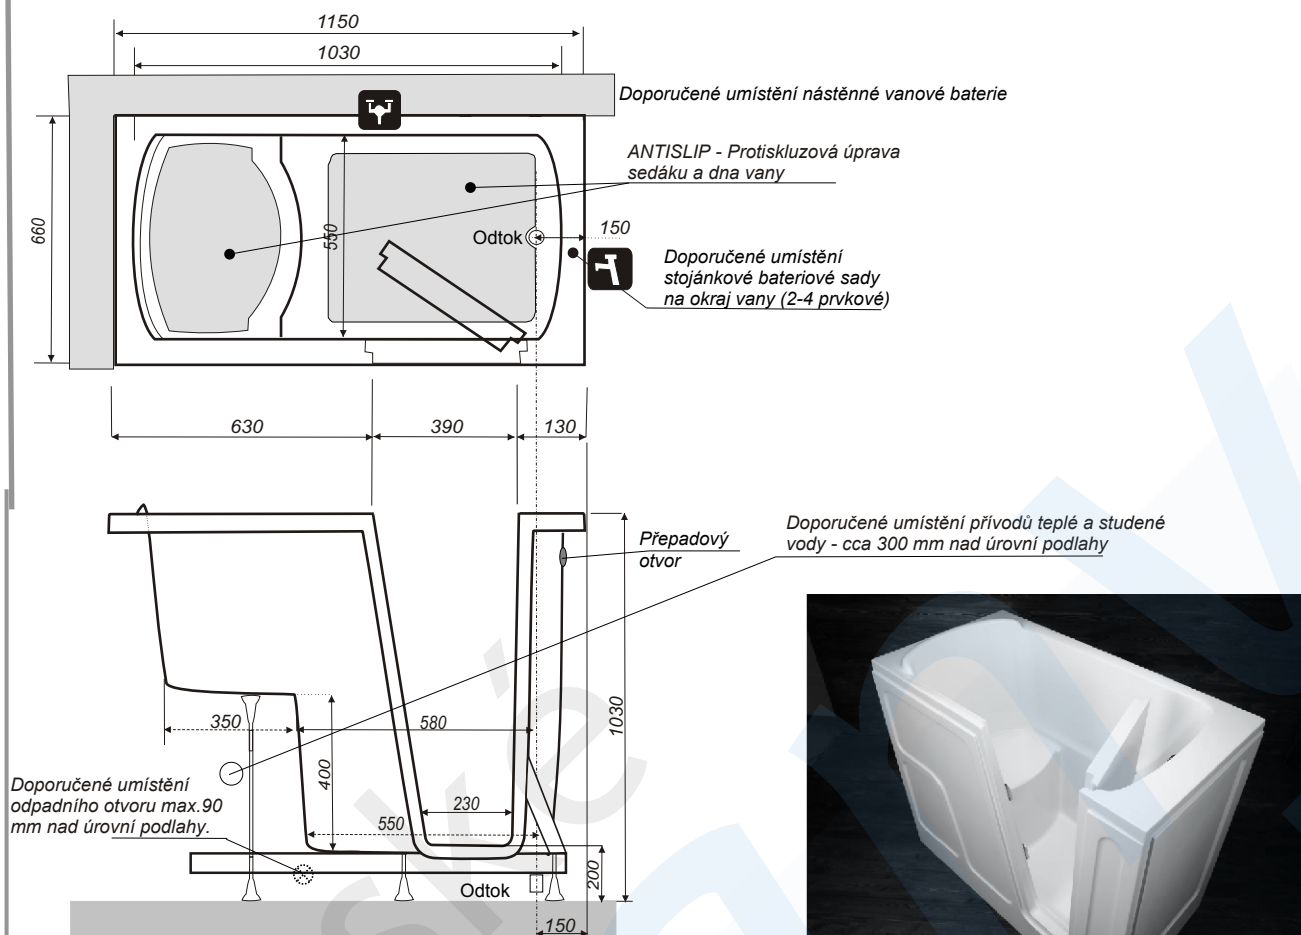

Sedací vana s dvířky ODA 115

levá a pravá stranová varianta

www.ceske-koupelny.cz

Standardní rozsah dodávky:

- těleso vany s konstrukcí
- levá nebo pravá vstupní dvířka
- čelní krycí panel
- boční krycí panel
- protiskluzová úprava sedáku a dna vany
- vanová odtoková sada

Sedací vana s dvířky ODA 115

115 x 66 x 103 cm levá a pravá stranová varianta

SANITPLAST®

Popis:

Vana je k dispozici v levé nebo pravé stranové verzi - podle polohy dvířek. Vstupní dvířka se otvírají dovnitř vany, uzavírací dveřní pákový mechanismus se ovládá zevnitř vany. Korpus vany a vstupní dvířka jsou vyrobeny z polyesteru GRP vyztuženého sklolaminátem. Celokovová podpurná konstrukce s výškově nastavitelnými nožkami. Dveřní panty a uzavírací mechanismus jsou vyrobeny z nerezové oceli. Dvířka jsou opatřena profilovaným těsněním ze silikonové pryže. Ergonomicky řešený sedák, speciální vytvarování ve středové části usnadňuje péči o intimní hygienu. Sedák a dno vany mají protiskluzovou povrchovou úpravu.

Rozměry: délka 115 cm, šířka 66 cm, výška 103 cm

šířka dvířek 23 - 39 cm

výška sedáku 40cm

Barva: bílá (White Star).

Jiné barvy: za příplatek - dle vzorníku RAL

Instalace vany musí být provedena odborným řemeslníkem nebo montážní firmou.