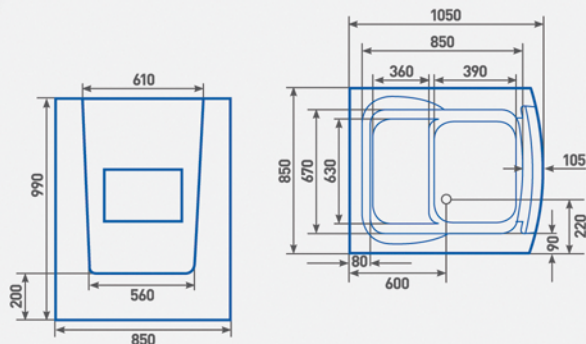

SPECIFIKACE – VÝBAVA

Velikost: D **1050 mm** | Š **850 mm** | V **990 mm**

Váha: **135 kg**

Sprchová hlavice

Multifunkční baterie

Polštář

DOPLŇKOVÁ VÝBAVA

Masážní systém (masážní čerpadlo, 6x masážní tryska)