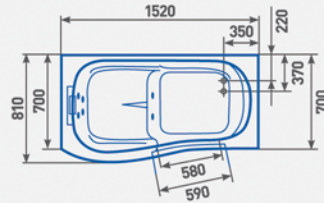

SPECIFIKACE – VÝBAVA

Velikost: D **1520 mm** | Š **810 mm** | V **2080 mm**

Váha: **175 kg**

Sprchová zástěna

Sprchová hlavice

Multifunkční baterie

Polštář

Vnitřní madlo

Držák ručníků

Zrcadlo

DOPLŇKOVÁ VÝBAVA

Masážní systém (masážní čerpadlo, 8x masážní tryska)

XT-106B