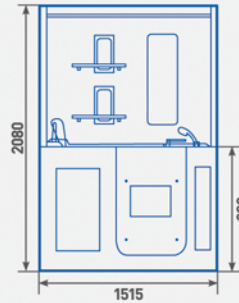

SPECIFIKACE – VÝBAVA

Velikost: D **1520 mm** | Š **810 mm** | V **2080 mm**

Váha: **175 kg**

Sprchová zástěna

Sprchová hlavice

Multifunkční baterie

Polštář

Vnitřní madlo

Držák ručníků

Zrcadlo

DOPLŇKOVÁ VÝBAVA

Masážní systém (masážní čerpadlo, 8x masážní tryska)

XT-106B